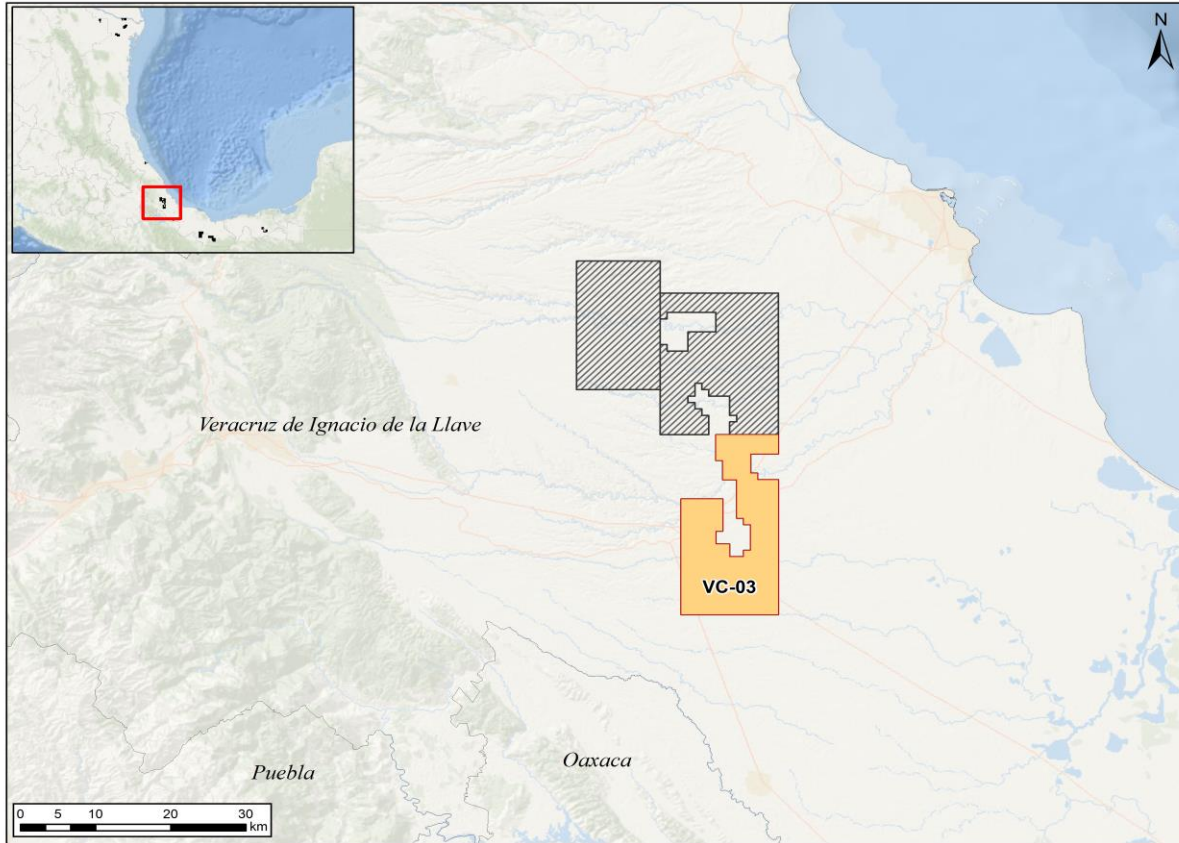

Área VC-03 - Veracruz

Datos generales

Concepto	
Provincia geológica	Veracruz
Provincia petrolera	Veracruz
Área del bloque km ²	231.7
Ubicación	Terrestre
Hidrocarburo principal	Aceite ligero y gas húmedo
% Cobertura Sísmica 3D	89.7

Edad del play principal

Cretácico Medio

Ambiente Sedimentario

Facies lagunares de plataforma interna

Características litológicas

Calizas y dolomías

Campos asociados al área contractual

Adolfo López Mateos, Acagual, Mata Violín