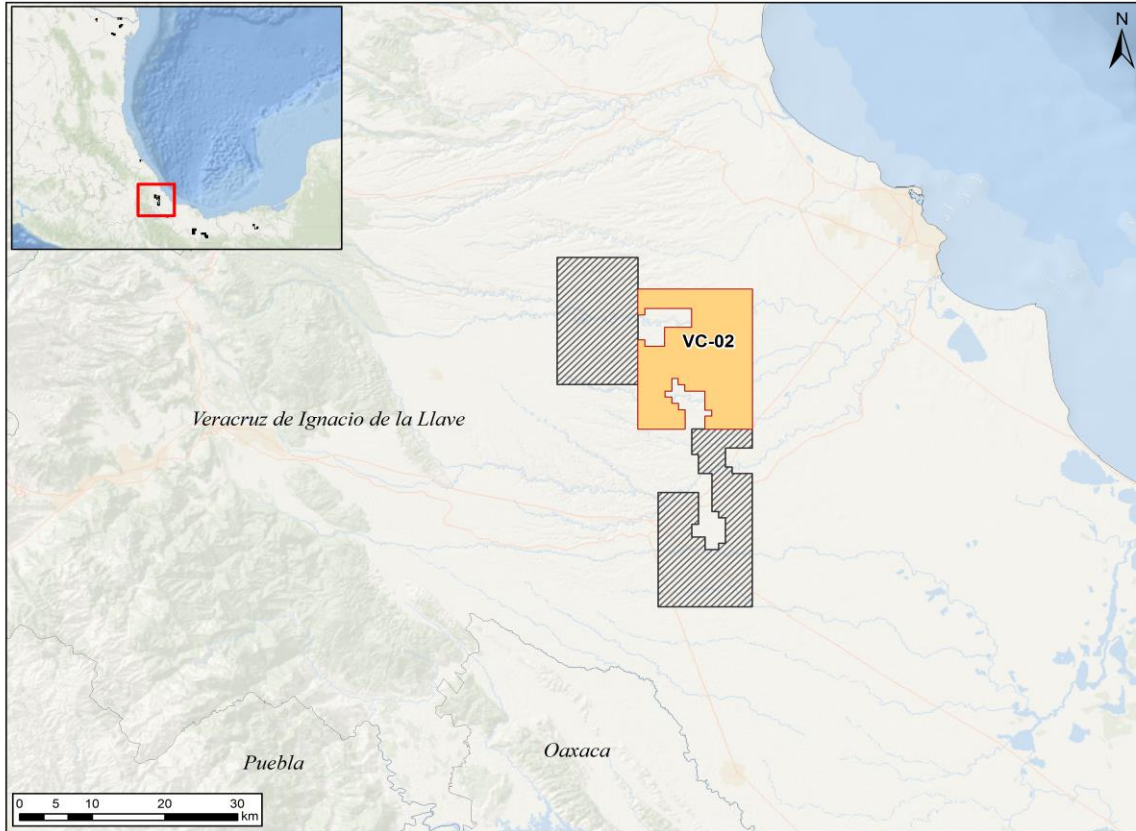

Área VC-02 - Veracruz

Datos generales

Concepto	
Provincia geológica	Veracruz
Provincia petrolera	Veracruz
Área del bloque km ²	251.4
Ubicación	Terrestre
Hidrocarburo principal	Aceite ligero y gas seco
% Cobertura Sísmica 3D	94.4

Edad del play principal

Cretácico Superior

Ambiente Sedimentario

Facies de plataforma externa y pelágica.

Características litológicas

Calizas arcillosas

Campos asociados al área contractual

Manuel Rodríguez