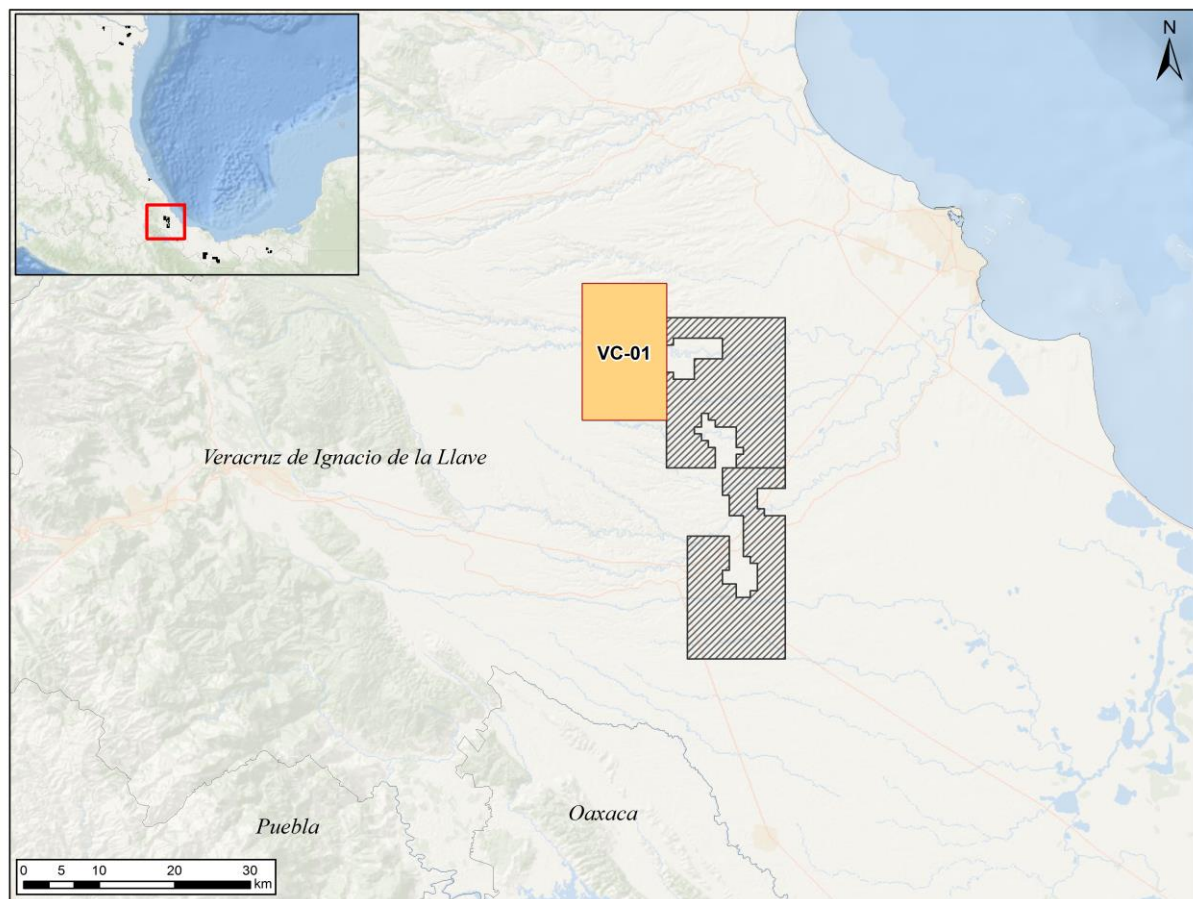

Área VC-01 - Veracruz

Datos generales

Concepto

Provincia geológica	Veracruz
Provincia petrolera	Veracruz
Área del bloque km ²	192.9
Ubicación	Terrestre
Hidrocarburo principal	Gas húmedo
% Cobertura Sísmica 3D	8.6

Edad del play principal

Cretácico Superior

Ambiente Sedimentario

Facies de plataforma externa y pelágica.

Características litológicas

Calizas arcillosas

Campos asociados al área contractual

Tres Higueras, Plan de Oro, Lagarto